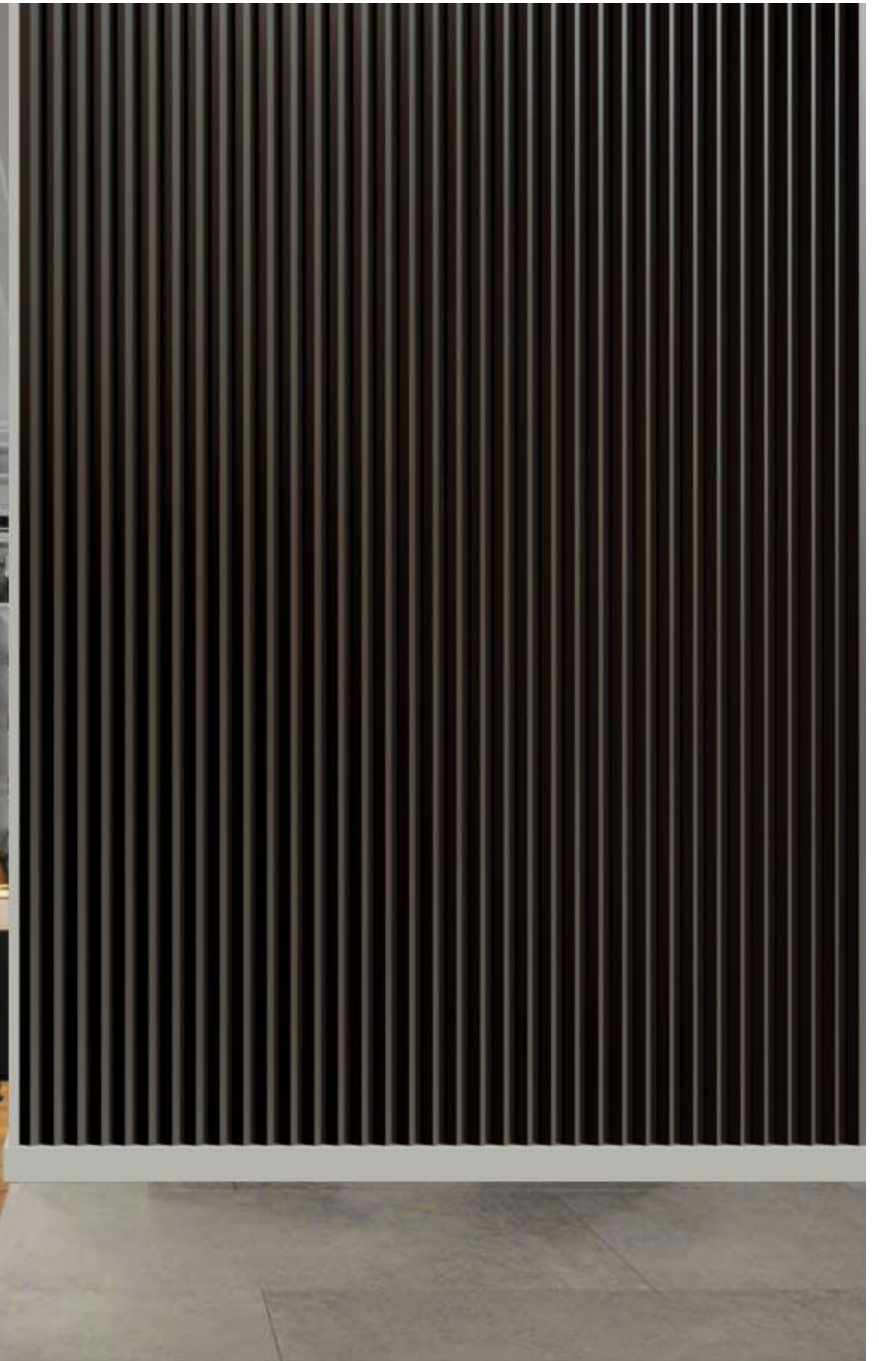

## Kolekcja Loft Lamellini

---

**Wymiar:** 60 x 100 cm

**Materiał:** Wysokiej jakości kompozyt gipsowy

**Grubość:** max. 3 cm

Profil panela

Lamellini | Model 04